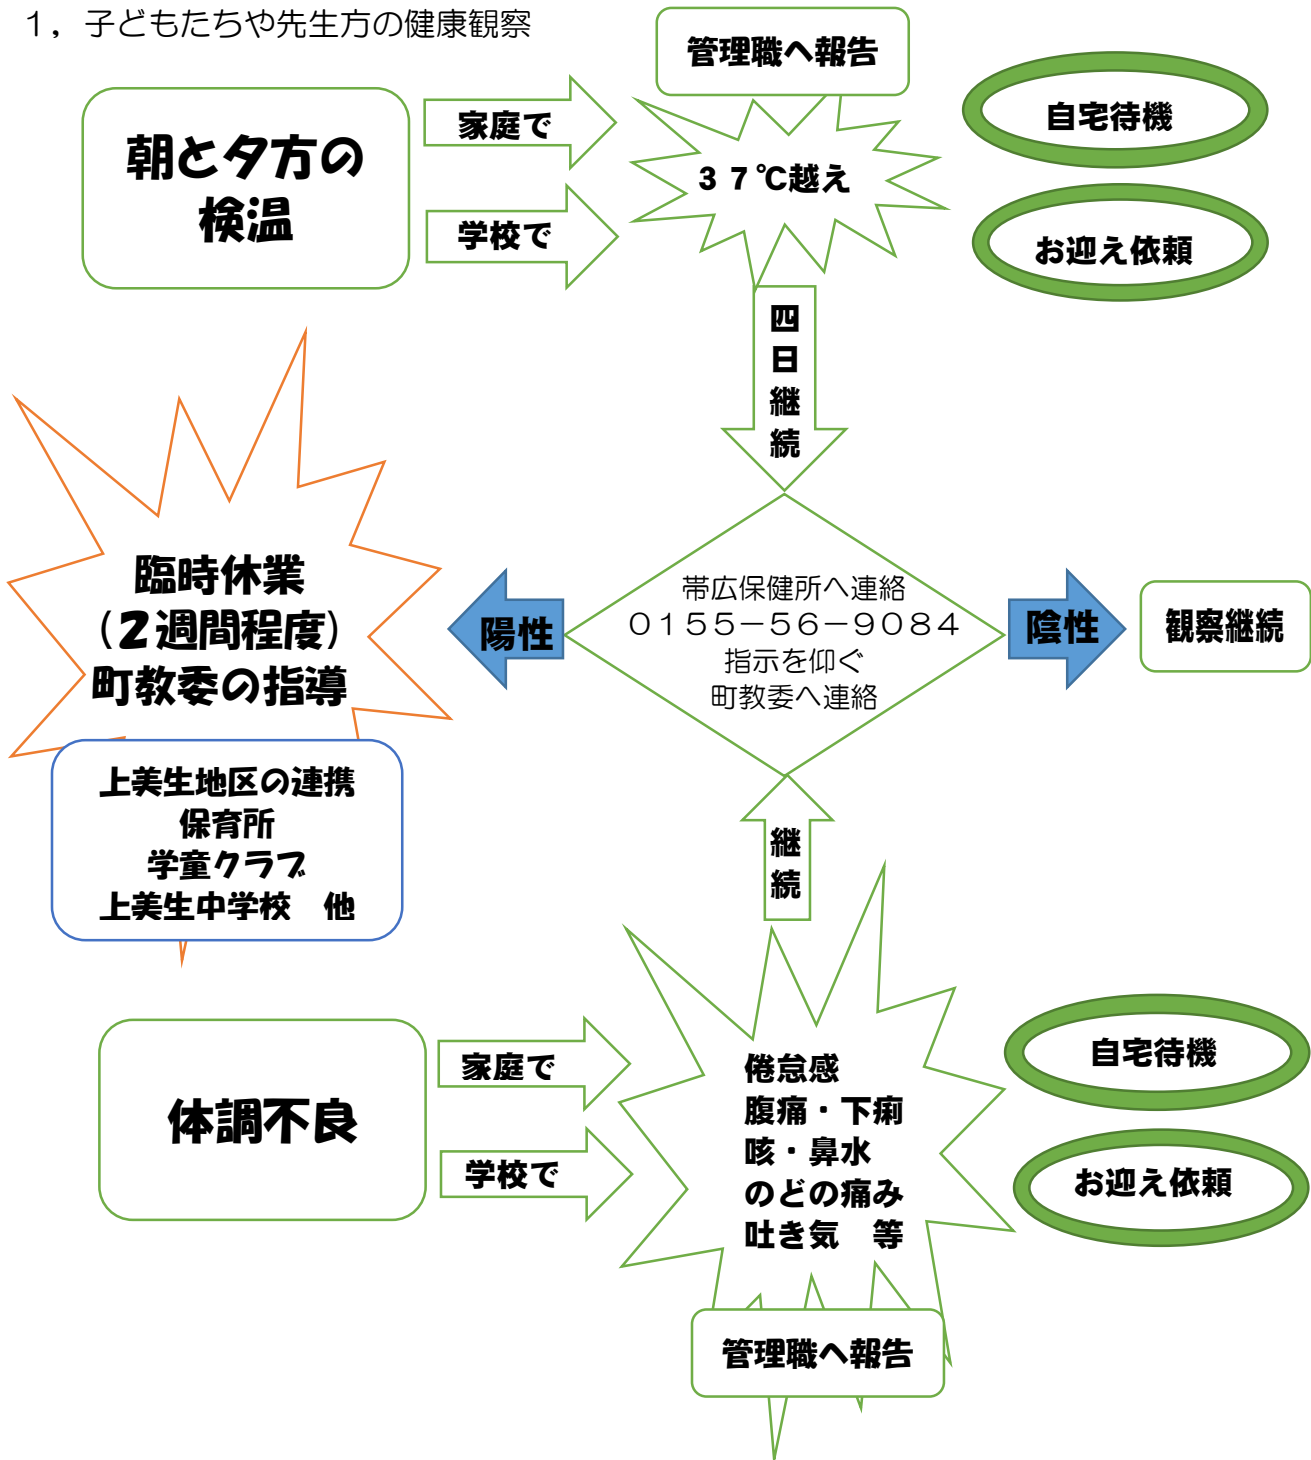

# 「新型コロナウイルス感染症」に対応した緊急対策マニュアル

芽室町立上美生小学校

## 1. 子どもたちや先生方の健康観察

## 2. 子どもたちや先生方に濃厚接触者がいた場合。